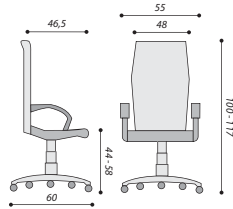

SONATA

SONATA

MATIZ

MATIZ

1375 MEK C

1375 MEK

kg 11,2

1410 MEK G