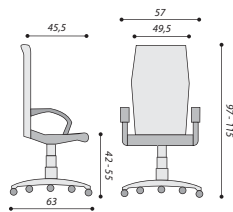

SONATA

SONATA

MATIZ

MATIZ

1375 MEK C

1375 MEK

kg 11,2

1410 MEK G